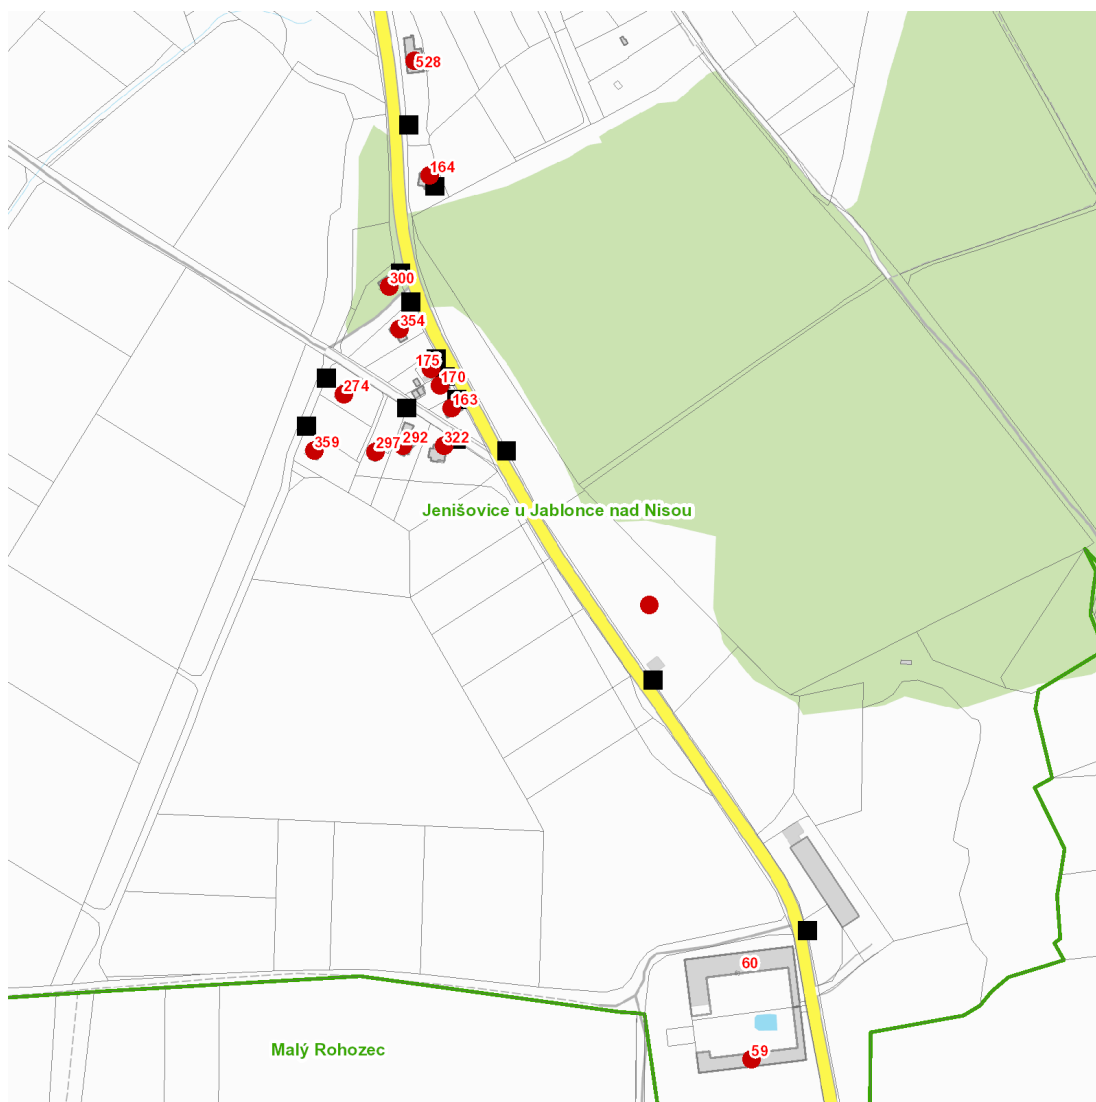

dne **19. 11. 2024** od **8:00** do **13:00** hodin

Plánovaná odstávka zahrnuje tyto lokality:**Jenišovice** (okres Jablonec nad Nisou)

č. p. 59, 163, 164, 170, 175, 274, 292, 297, 300, 322, 354, 359

kat. území **Jenišovice u Jablonce nad Nisou** (kód **658413**): parcelní č. 370, 2509

dne **19. 11. 2024** od **8:00** do **13:00** hodin

Orientační mapový podklad odstávkou dotčených lokalit

VYSVĚTLIVKY

- – adresy dotčené odstávkou elektřiny
- – místa připojení k elektrické síti dotčená odstávkou

INFORMACE ZASLÁNA

IDDS: 6mhbxv (Obec Jenišovice)