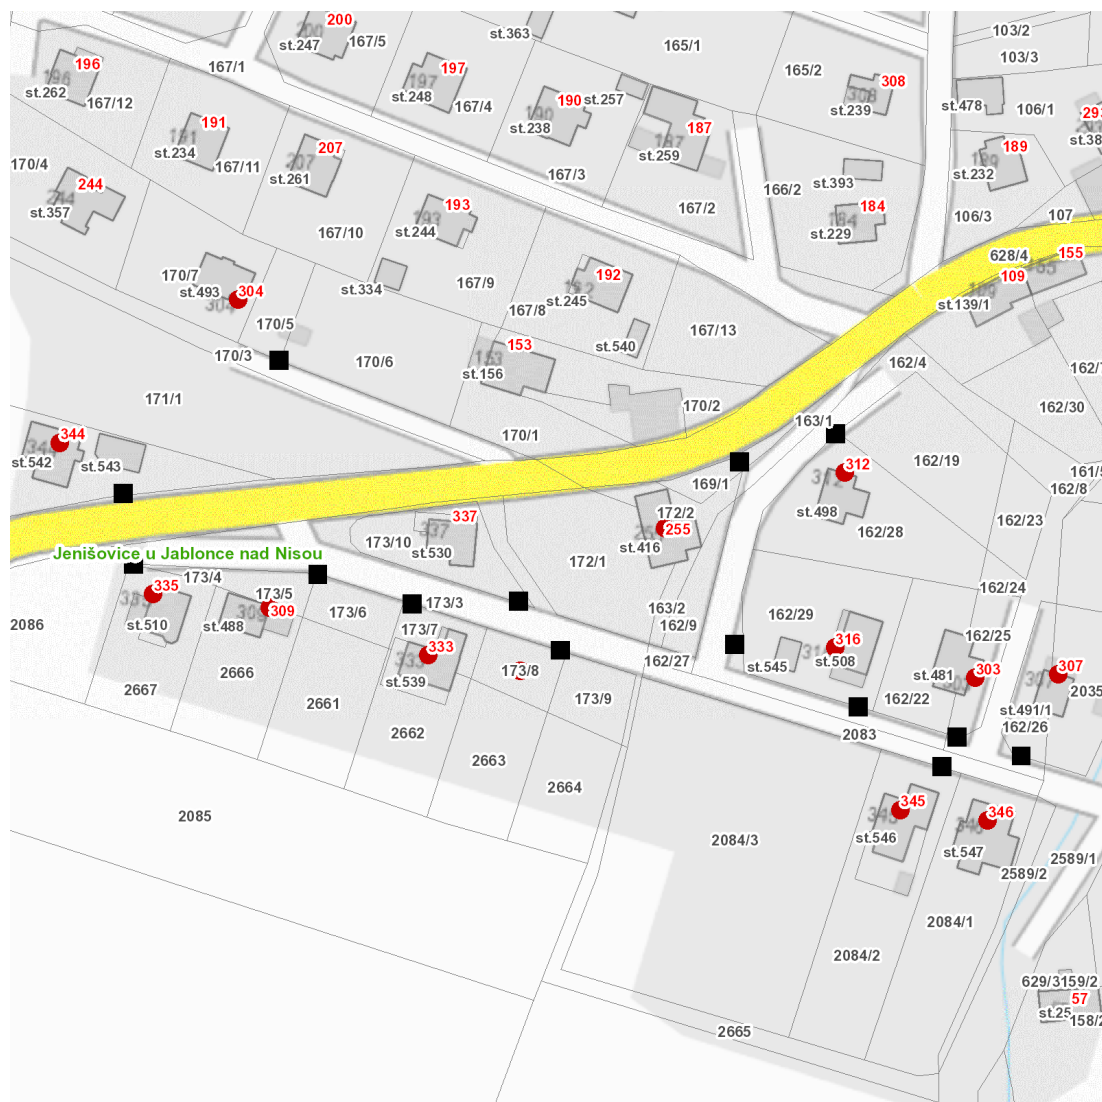

dne **19. 11. 2024** od **8:00** do **13:00** hodin

Plánovaná odstávka zahrnuje tyto lokality:**Jenišovice** (okres Jablonec nad Nisou)

č. p. 255, 303, 304, 307, 309, 312, 316, 333, 335, 344, 345, 346

kat. území **Jenišovice u Jablonce nad Nisou** (kód **658413**): parcelní č. 173/8

dne 19. 11. 2024 od 8:00 do 13:00 hodin

Orientační mapový podklad odstávkou dotčených lokalit

VYSVĚTLIVKY

- – adresy dotčené odstávkou elektřiny
- – místa připojení k elektrické síti dotčená odstávkou

INFORMACE ZASLÁNA

IDDS: 6mhbxv (Obec Jenišovice)